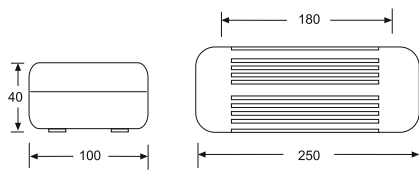

KOLFF STYLO 220 LED

KOLFF STYLO 60 LED

Código: SESE0019/20

► **Autonomía:** 1 Hr. 30 Min.

Aplicación	Uso	Luminaria	Indice de Protección	Batería
► Señalización ► Antipánico ► Evacuación	► Interior	► UNE 20-392-93, EN 60598-2-22, EN 60598-1, EN 55015, EN 61000-3-2, EN 61547	IP-42	CE

*Superficie iluminada 15 mts² / 60 mts²

- Encendido automático e instantáneo ante cortes de energía eléctrica
- Autonomía **1 Hr. 30 min.**
- LED de señalización de bajo consumo.
- Garantía KOLFF

Dimensiones (mm)